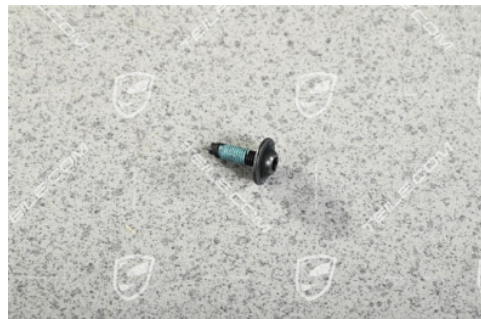

## Śruba soczewkowa M5 x 18

 **TEILE.COM** > Porsche Panamera > 970 > Części karoseryjne > 807-30 Tapicerka dachowa

### Szczegóły produktu

Numer artykułu: N 90807407

Stan: **nowy**

Przeznaczone do: Porsche Panamera, 2010-2016

Strona:

Cena producenta: ~~1,28 €~~  
(netto :1,04 €)

Rabat: **9%**

Dostępność: **gotowy do wysyłki**

### Opis produktu

Śruba soczewkowa M5 x 18